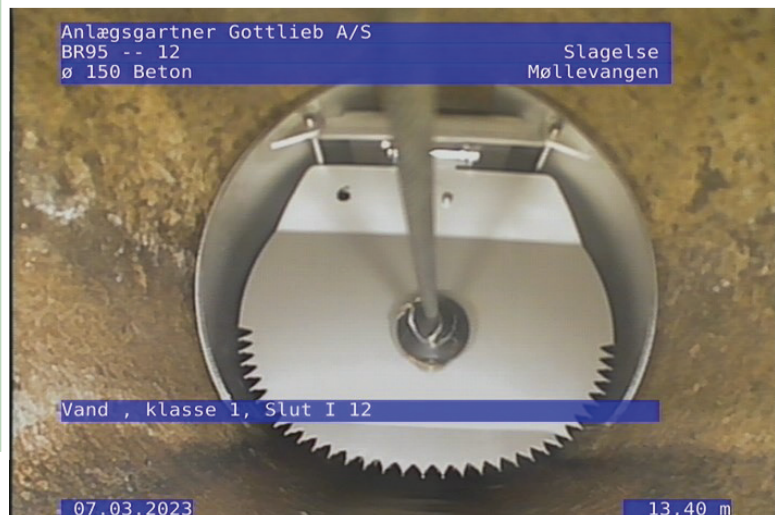

Gifrfri rottebekæmpelse

Med intelligente rottefælder er det muligt at forebygge og bekæmpe rotter uden gift. Den nyeste teknologi er monteret i fælderne og følsomme sensorer indsamler løbende data, der bruges strategisk til effektiv forebyggelse og bekæmpelse.

Rottespærre og særlige kloakfælder, der monteres oppefra med montagestang, optimerer bekæmpelse af rotter i selve kloaksystemet.

Anlægsgartner Gottlieb benytter også TV-inspektion til skadedyrsbekæmpelse i kloaksystemer. Vores TV-inspektioner er kvalitetssikrede og godkendt af den landsdækkende kontrolordning DTVK.